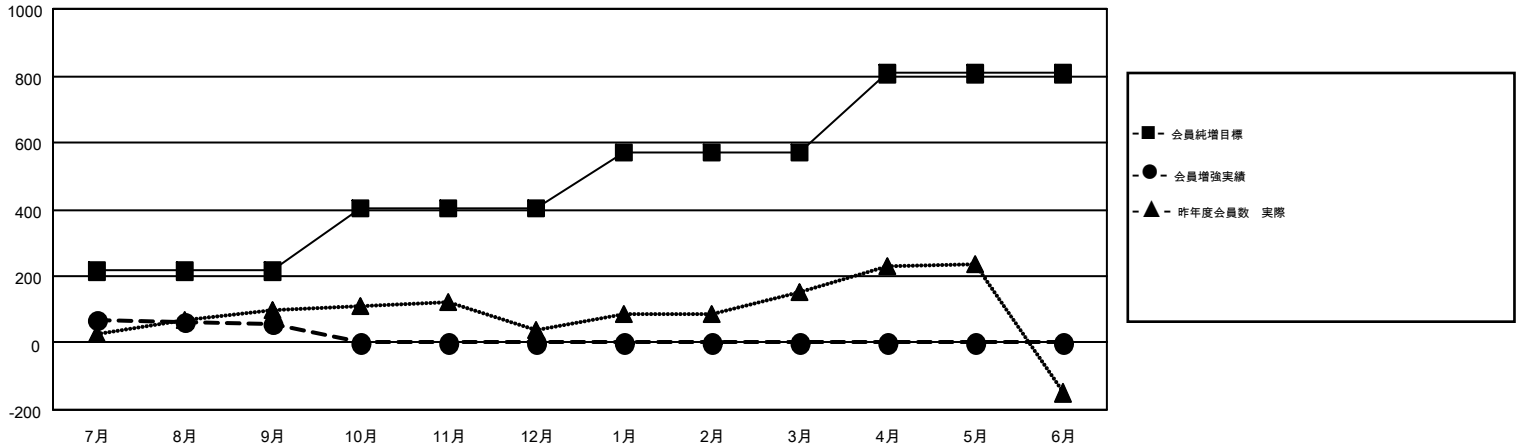

# GMT MONTHLY MEMBERSHIP PROGRESS REPORT

Results as of: 9/30/2018

Multiple District 332

LOCATION: JAPAN

GMT: MASAYOSHI MARUYAMA, YASUHISA NAKAMURA

GMT会則地域 5

クラブ				名			
結果: 2018-2019				結果: 2018-2019			
四半期	新クラブ目標	新クラブ	解散クラブ	四半期	会員純増目標	会員増強実績	退会者(転籍を含む)実際
7月/8月/9月	0	0	1	7月/8月/9月	215	262	193
10月/11月/12月	1	0	0	10月/11月/12月	190	0	0
1月/2月/3月	1	0	0	1月/2月/3月	165	0	0
4月/5月/6月	5	0	0	4月/5月/6月	236	0	0

新クラブ目標及び実績累計

会員目標及び実績累計

解散クラブ: 1	135 CLUBS OF 345 一名以上の新会員を登録	男女別	
退会者		男性	8,908 (73.41%)
物故会員 23		女性	3,226 (26.59%)
クラブ解散 4	<a href="#">会員累計データを見るには、ここをクリック</a>	世帯主/家族会員合計	5,371
その他 166		国際会費半額の家族会員	2,930
合計 193			