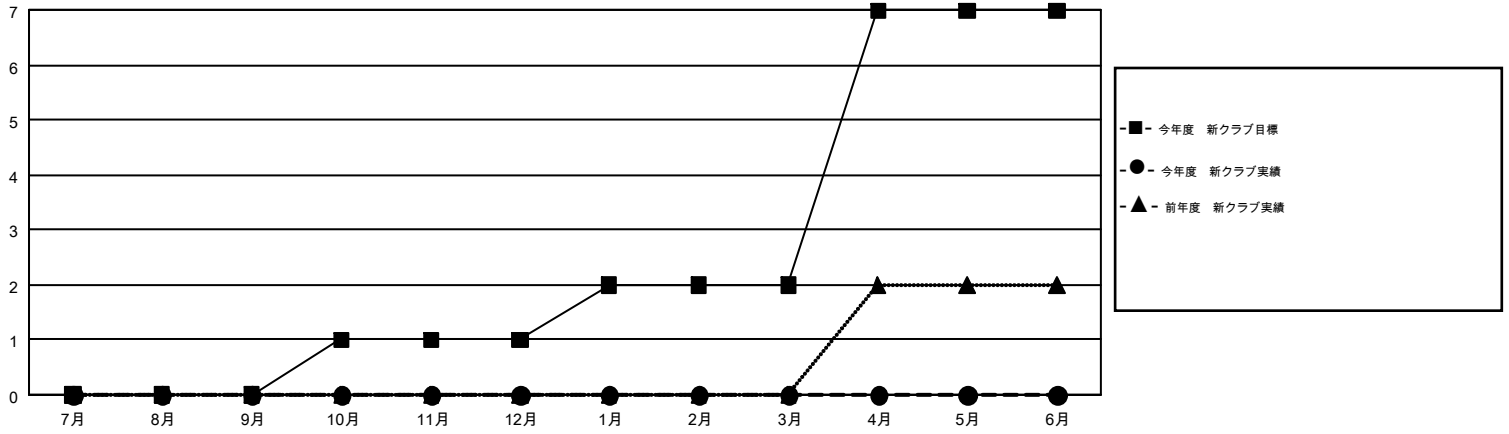

# GMT MONTHLY MEMBERSHIP PROGRESS REPORT

Results as of: 9/30/2018

Multiple District 332

LOCATION: JAPAN

GMT: MASAYOSHI MARUYAMA, YASUHISA NAKAMURA

GMT会則地域 5

クラブ				名			
結果: 2018-2019				結果: 2018-2019			
四半期	新クラブ目標	新クラブ	解散クラブ	四半期	会員純増目標	会員増強実績	退会者(転籍を含む)実際
7月/8月/9月	0	0	1	7月/8月/9月	215	262	193
10月/11月/12月	1	0	0	10月/11月/12月	190	0	0
1月/2月/3月	1	0	0	1月/2月/3月	165	0	0
4月/5月/6月	5	0	0	4月/5月/6月	236	0	0

新クラブ目標及び実績累計

会員目標及び実績累計

解散クラブ: 1	135 CLUBS OF 345 一名以上の新会員を登録	男女別	
退会者		男性	8,908 (73.41%)
物故会員 23		女性	3,226 (26.59%)
クラブ解散 4	<a href="#">会員累計データを見るには、ここをクリック</a>	世帯主/家族会員合計	5,371
その他 166		国際会費半額の家族会員	2,930
合計 193			